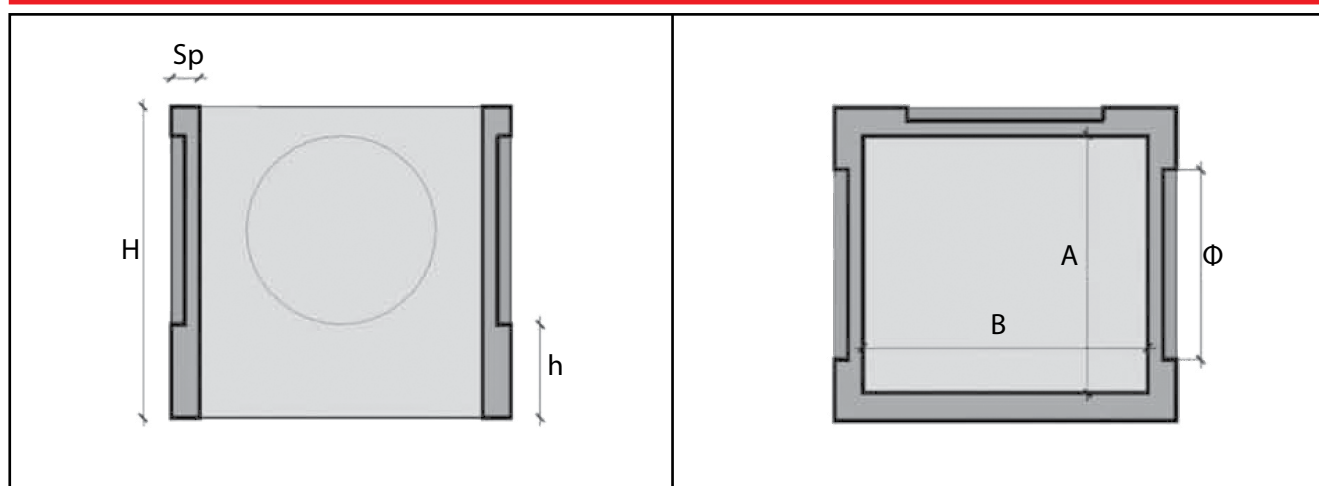

PROLUNGHE PER POZZETTI IN CLS VIBROCOMPRESSO

SENZA FONDO

AxBxC (cm)	Sp (cm)	Φ (cm)	h (cm)	PESO (kg)	CODICE
25x25x25	3	12	10	24	A025
30x30x30	3	13	14	40	A030
40x40x40	4	25	14	70	A040
50x50x50	4	32	12	130	A050
60x60x60	5	40	12	200	A060
60x60x30	5	-	12	100	A060/30
80x80x80	8	55	12	500	A080
80x80x50	8	-	-	340	A080/50
80x80x25	8	-	-	180	A080/25
100x100x100	10	73	14	1020	A100
100x100x50	10	-	-	580	A100/50
100x100x25	10	-	-	310	A100/25

VISTA LATERALE

VISTA IN PIANTA

NOTE

A richiesta sono disponibili prolunghe in c.a. con incastro a 1/2 spessore:
100x100 H 200; 150x75 H 200; 160x100 H 200; 200x150 H 200; 200x200 H 115; 200x200 H 238;
220x180 H 120; 300x200 H 110; 300x250 H 110; 300x250 H 180